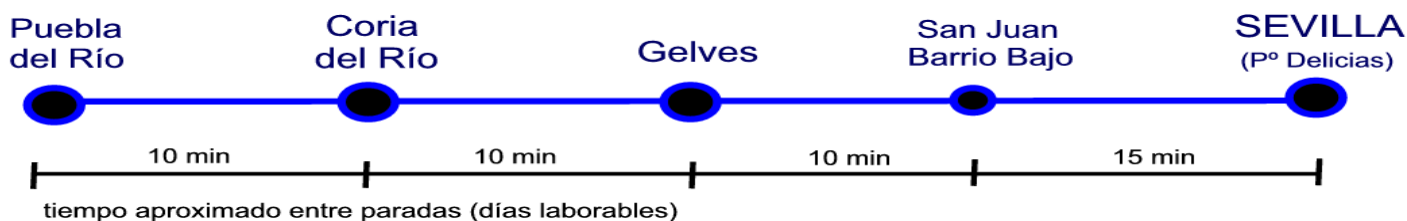

HORARIO DEL SERVICIO DE TRANSPORTES ENTRE

**PUEBLA DEL RIO - CORIA DEL RIO - GELVES - SAN JUAN Bajo - SEVILLA**

**Línea M-140 PUEBLA DEL RÍO - SEVILLA**

HORARIO DE PASO APROXIMADO SALVO DIFICULTADES DE TRÁFICO

**PARADAS EN SEVILLA:** Avda. Blas Infante (esquina Alfredo Kraus) ; Avda. Blas Infante (Parque Príncipes) ; República Argentina, 15 ; Paseo Delicias (frente Palacio San Telmo) ; Virgen de Luján junto Gta. Cigarreras; Virgen de Luján esquina Virgen de África ; Avda. Blas Infante (frente Parque Príncipes) ; Avda. Blas Infante ( Instituto Los Viveros).

**DE LUNES A VIERNES LABORABLES**

SALIDAS DE: PUEBLA DEL RIO						5:45	6:25	6:40	<b>6:50</b>	7:05	7:20	7:35	7:50	8:10
8:30	8:50	9:10	<b>9:25</b>	9:45	10:00	10:15	10:35	10:55	11:15	11:30	11:45	12:00	<b>12:10</b>	12:25
12:45	13:00	13:15	13:35	13:50	14:10	14:30	<b>14:45</b>	15:05	15:35	16:05	16:35	17:05	<b>17:30</b>	17:55
18:25	18:50	19:15	19:40	<b>20:05</b>	20:35	21:05	21:45	22:25	23:10					

**DOMINGOS Y FESTIVOS**

SALIDAS DE: PUEBLA DEL RIO						7:15	8:00	9:15	<b>10:10</b>	11:10	12:10	13:10	14:10	14:55
16:10	<b>17:10</b>	18:10	19:10	20:15	21:15	22:15								

SALIDAS DE: SEVILLA (Paseo Delicias)						8:00	<b>8:45</b>	10:00	11:00	12:00	13:00	14:00	15:00	<b>15:45</b>
17:00	18:00	19:00	20:00	21:00	22:00	23:00								