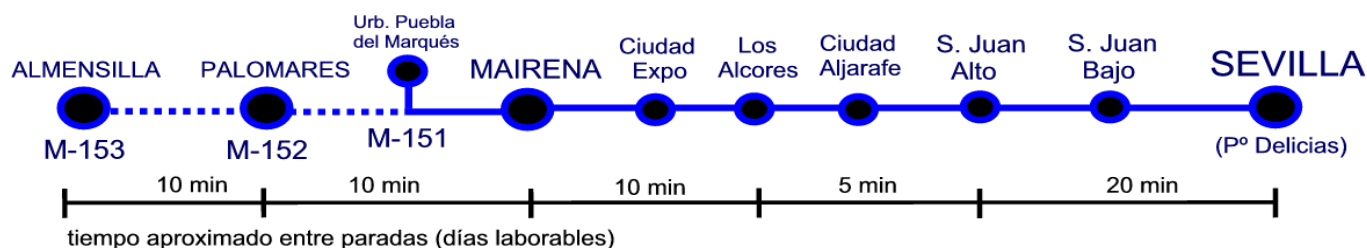

**HORARIO DEL SERVICIO DE TRANSPORTES ENTRE**

**Puebla del Marqués-MAIRENA-SAN JUAN-SEVILLA**

**Línea M-151 (M-152 y M-153 por Urb. Puebla del Marqués de Mairena)**

PARADAS EN SEVILLA: Avda. Blas Infante (Alfredo Kraus) ; Avda. Blas Infante (Parque Príncipes) ; República Argentina, 15 ; Paseo Delicias (frente Palacio San Telmo) ; Virgen de Luján junto Gta. Cigarreras; Virgen de Luján esquina Virgen de África ; Avda. Blas Infante (frente Parque Príncipes) ; Avda. Blas Infante ( Instituto Los Viveros).

**DE LUNES A VIERNES LABORABLES**

SALIDAS DE: Puebla del Marqués	7:38	8:38	9:28	10:33	11:38	12:38	13:43	14:48	15:48
	16:43	17:48	18:48	20:23	21:18				

SALIDAS DE: SEVILLA (Pº. Delicias)	7:55	8:40	9:45	10:50	11:55	12:55	13:55	15:00	16:00
	16:55	18:00	19:25	20:10	21:00				

**SÁBADOS LABORABLES**

SALIDAS DE: Puebla del Marqués	9:23	10:23	11:23	12:23	13:23	15:23	16:48	17:33	18:23
	19:03	19:43	20:28						

SALIDAS DE: SEVILLA (Pº. Delicias)	9:00	10:00	11:05	12:05	13:05	14:05	15:15	16:00	17:30
	18:20	19:10	19:50	20:30	21:10				

**DOMINGOS Y FESTIVOS**

SALIDAS DE: Puebla del Marqués	10:52	12:52	14:52	16:52	18:52	20:52
--------------------------------	-------	-------	-------	-------	-------	-------

SALIDAS DE: SEVILLA (Pº. Delicias)	9:30	11:30	13:30	15:30	17:30	19:30
------------------------------------	------	-------	-------	-------	-------	-------