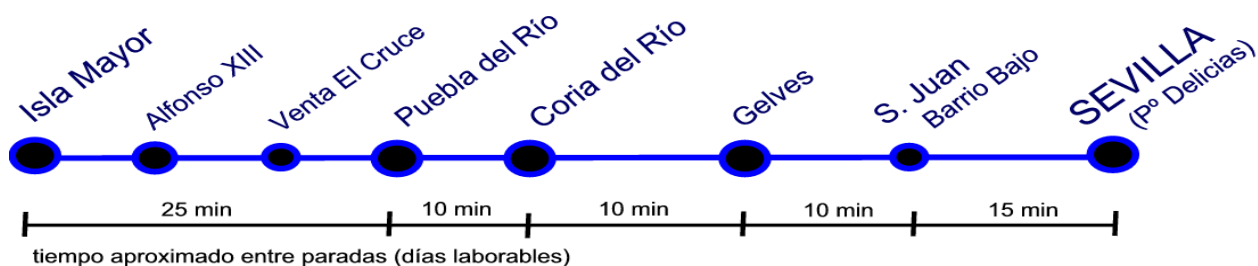

HORARIO DEL SERVICIO DE TRANSPORTES ENTRE

ISLA MAYOR - PUEBLA DEL RIO - CORIA DEL RIO - GELVES - SAN JUAN - SEVILLA

M-143 ISLA MAYOR - SEVILLA

PARADAS EN SEVILLA: Avda. Blas Infante (esquina Alfredo Kraus) ; Avda. Blas Infante (Parque Príncipes) ; República Argentina, 15 ; Paseo Delicias (frente Palacio San Telmo) ; Virgen de Luján junto Gta. Cigarreras; Virgen de Luján esquina Virgen de África ; Avda. Blas Infante (frente Parque Príncipes) ; Avda. Blas Infante (Instituto Los Viveros).

DE LUNES A VIERNES LABORABLES

SALIDAS DE:	Isla Mayor	6:25	9:00	11:45	14:20	17:05	19:40
SALIDAS DE:	Sevilla (Paseo Delicias)	7:45	10:15	13:00	15:35	18:20	20:55

SABADOS LABORABLES

SALIDAS DE:	Isla Mayor	7:10	10:20	15:50	21:55
SALIDAS DE:	Sevilla (Paseo Delicias)	9:00	14:30	20:30	

DOMINGOS Y FESTIVOS

SALIDAS DE:	Isla Mayor	9:50	16:50
SALIDAS DE:	Sevilla (Paseo Delicias)	8:45	15:45