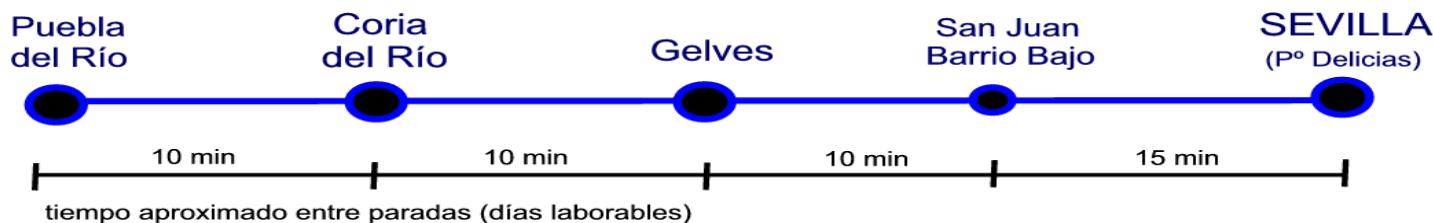

HORARIO DEL SERVICIO DE TRANSPORTES ENTRE

PUEBLA DEL RIO - CORIA DEL RIO - GELVES - SAN JUAN Bajo - SEVILLA

Línea M-140 PUEBLA DEL RÍO - SEVILLA

HORARIO DE PASO APROXIMADO SALVO DIFICULTADES DE TRÁFICO

PARADAS EN SEVILLA: Avda. Blas Infante (esquina Alfredo Kraus) ; Avda. Blas Infante (Parque Príncipes) ; República Argentina, 15 ; Paseo Delicias (frente Palacio San Telmo) ; Virgen de Luján junto Gta. Cigarreras; Virgen de Luján esquina Virgen de África ; Avda. Blas Infante (frente Parque Príncipes) ; Avda. Blas Infante (Instituto Los Viveros).

DE LUNES A VIERNES LABORABLES

SALIDAS DE:		PUEBLA DEL RIO				5:45	6:25	6:40	6:50	7:05	7:20	7:35	7:50	8:10
8:30	8:50	9:10	9:25	9:45	10:00	10:15	10:35	10:55	11:15	11:30	11:45	12:00	12:10	12:25
12:45	13:00	13:15	13:35	13:50	14:10	14:30	14:45	15:05	15:35	16:05	16:35	17:05	17:30	17:55
18:25	18:50	19:15	19:40	20:05	20:35	21:05	21:45	22:25	23:10					

SALIDAS DE:		SEVILLA (Paseo Delicias)				6:25	7:10	7:35	7:45	8:00	8:20	8:35	8:50	9:05
9:25	9:45	10:05	10:15	10:35	10:50	11:05	11:25	11:45	12:05	12:20	12:35	12:50	13:00	13:15
13:35	13:50	14:05	14:25	14:40	15:00	15:20	15:35	15:55	16:25	16:55	17:25	17:55	18:20	18:45
19:15	19:40	20:05	20:30	20:55	21:20	21:50	22:25	23:05	23:50					

DOMINGOS Y FESTIVOS

SALIDAS DE:		PUEBLA DEL RIO				7:15	8:00	9:15	10:10	11:10	12:10	13:10	14:10	14:55
16:10	17:10	18:10	19:10	20:15	21:15	22:15								

SALIDAS DE:		SEVILLA (Paseo Delicias)				8:00	9:00	10:00	11:00	12:00	13:00	14:00	15:00	15:45
17:00	18:00	19:00	20:00	21:00	22:00	23:00								