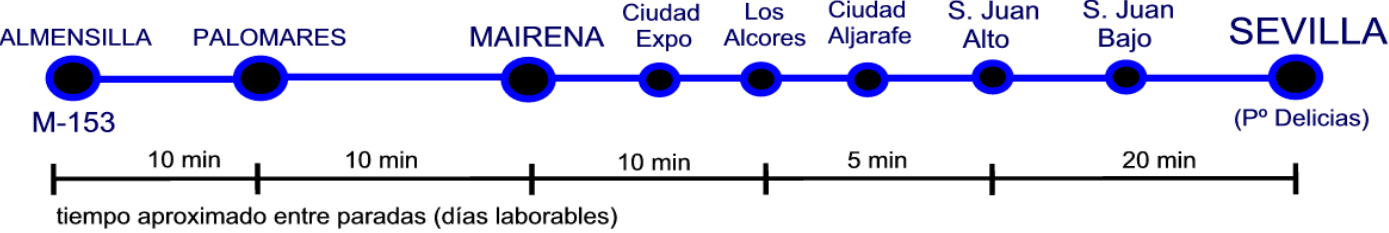

Línea M-153 ALMENSILLA - SEVILLA

PARADAS EN SEVILLA: Avda. Blas Infante (Alfredo Kraus) ; Avda. Blas Infante (Parque Príncipes) ; República Argentina, 15 ; Paseo Delicias (frente Palacio San Telmo) ; Virgen de Luján junto Gta. Cigarreras; Virgen de Luján esquina Virgen de África ; Avda. Blas Infante (frente Parque Príncipes) ; Avda. Blas Infante (Instituto Los Viveros).

DE LUNES A VIERNES LABORABLES

SALIDAS DE: ALMENSILLA	5:55	7:00	7:40	8:45	9:30	10:35	11:40	12:40	13:45
	14:45	15:55	16:30	17:40	18:50	20:10	21:40	23:25	

SALIDAS DE: SEVILLA (Pº. Delicias)	6:05	6:40	7:35	8:20	9:20	10:25	11:30	12:35	13:15
	13:55	14:40	15:35	16:45	17:55	19:05	20:15	22:30	0:15

DOMINGOS Y FESTIVOS

SALIDAS DE: ALMENSILLA	8:40	9:40	11:40	13:40	15:40	17:40	19:40	21:40
-------------------------------	------	------	-------	-------	-------	-------	-------	-------

SALIDAS DE: SEVILLA (Pº. Delicias)	7:30	8:30	10:30	12:30	14:30	16:30	18:30	20:30	23:50
---	------	------	-------	-------	-------	-------	-------	-------	-------