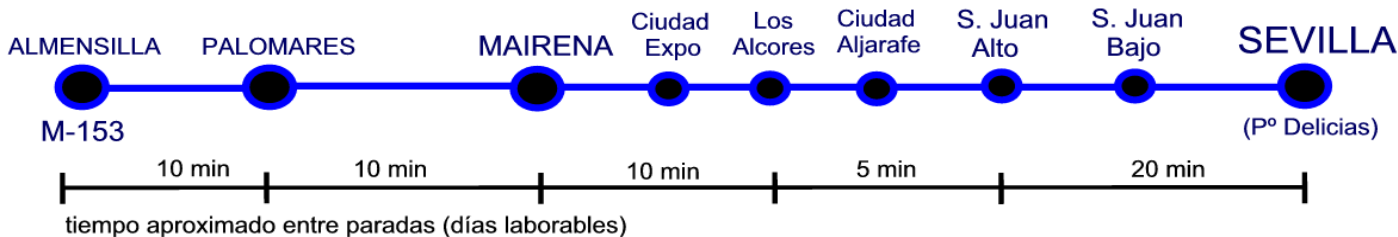

Línea M-153 ALMENSILLA - SEVILLA

PARADAS EN SEVILLA: Avda. Blas Infante (Alfredo Kraus) ; Avda. Blas Infante (Parque Príncipes) ; República Argentina, 15 ; Paseo Delicias (frente Palacio San Telmo) ; Virgen de Luján junto Gta. Cigarreras; Virgen de Luján esquina Virgen de África ; Avda. Blas Infante (frente Parque Príncipes) ; Avda. Blas Infante (Instituto Los Viveros).

SÁBADOS LABORABLES

SALIDAS DE: ALMENSILLA	8:10	9:40	10:40	11:40	12:40	13:40	15:55	17:25	18:10
	18:55	19:40	20:25	22:15	23:45				

SALIDAS DE: SEVILLA (Pº. Delicias)	7:15	8:30	9:30	10:30	11:30	12:30	14:30	16:00	16:45
	17:30	18:15	19:00	21:15	23:00	0:30			

DOMINGOS Y FESTIVOS

SALIDAS DE: ALMENSILLA	8:40	9:40	11:40	13:40	15:40	17:40	19:40	21:40
-------------------------------	------	------	-------	-------	-------	-------	-------	-------

SALIDAS DE: SEVILLA (Pº. Delicias)	7:30	8:30	10:30	12:30	14:30	16:30	18:30	20:30	23:50
---	------	------	-------	-------	-------	-------	-------	-------	-------