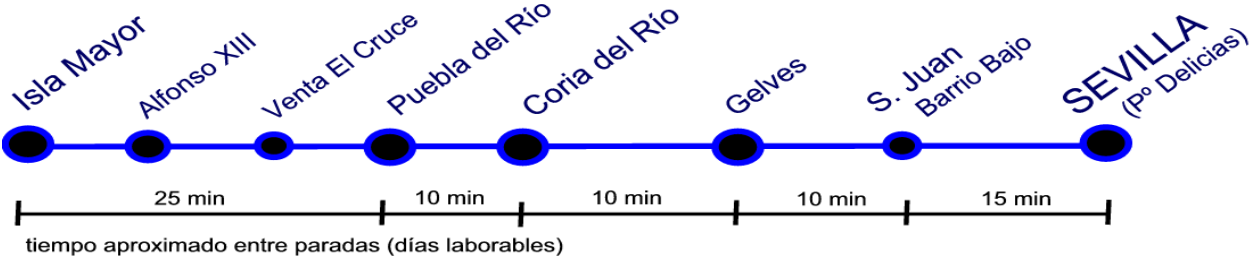

Horarios válidos desde:  
**1-jul.-2022** a **31-ago.-2022**

**HORARIO DEL SERVICIO DE TRANSPORTES ENTRE**

**ISLA MAYOR - PUEBLA DEL RIO - CORIA DEL RIO - GELVES - SAN JUAN - SEVILLA**  
**M-143 ISLA MAYOR - SEVILLA**

**PARADAS EN SEVILLA:** Avda. Blas Infante (esquina Alfredo Kraus) ; Avda. Blas Infante (Parque Príncipes) ; República Argentina, 15 ; Paseo Delicias (frente Palacio San Telmo) ; Virgen de Luján junto Gta. Cigarreras; Virgen de Luján esquina Virgen de África ; Avda. Blas Infante (frente Parque Príncipes) ; Avda. Blas Infante ( Instituto Los Viveros).

**DE LUNES A VIERNES LABORABLES**

<b>SALIDAS DE:</b>	<b>Isla Mayor</b>	6:25	9:00	11:45	14:15	16:45	19:20
<b>SALIDAS DE:</b>	<b>Sevilla (Paseo Delicias)</b>	7:40	10:10	12:55	15:25	17:50	20:25

**SABADOS LABORABLES**

<b>SALIDAS DE:</b>	<b>Isla Mayor</b>	7:10	10:25	15:40	21:55
<b>SALIDAS DE:</b>	<b>Sevilla (Paseo Delicias)</b>	9:00	14:30	20:30	

**DOMINGOS Y FESTIVOS**

<b>SALIDAS DE:</b>	<b>Isla Mayor</b>	10:10	17:10
<b>SALIDAS DE:</b>	<b>Sevilla (Paseo Delicias)</b>	9:00	16:00